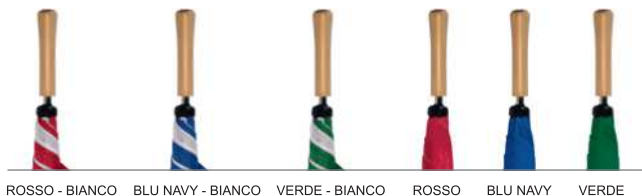

ROSSO - BIANCO BLU NAVY - BIANCO VERDE - BIANCO ROSSO BLU NAVY VERDE